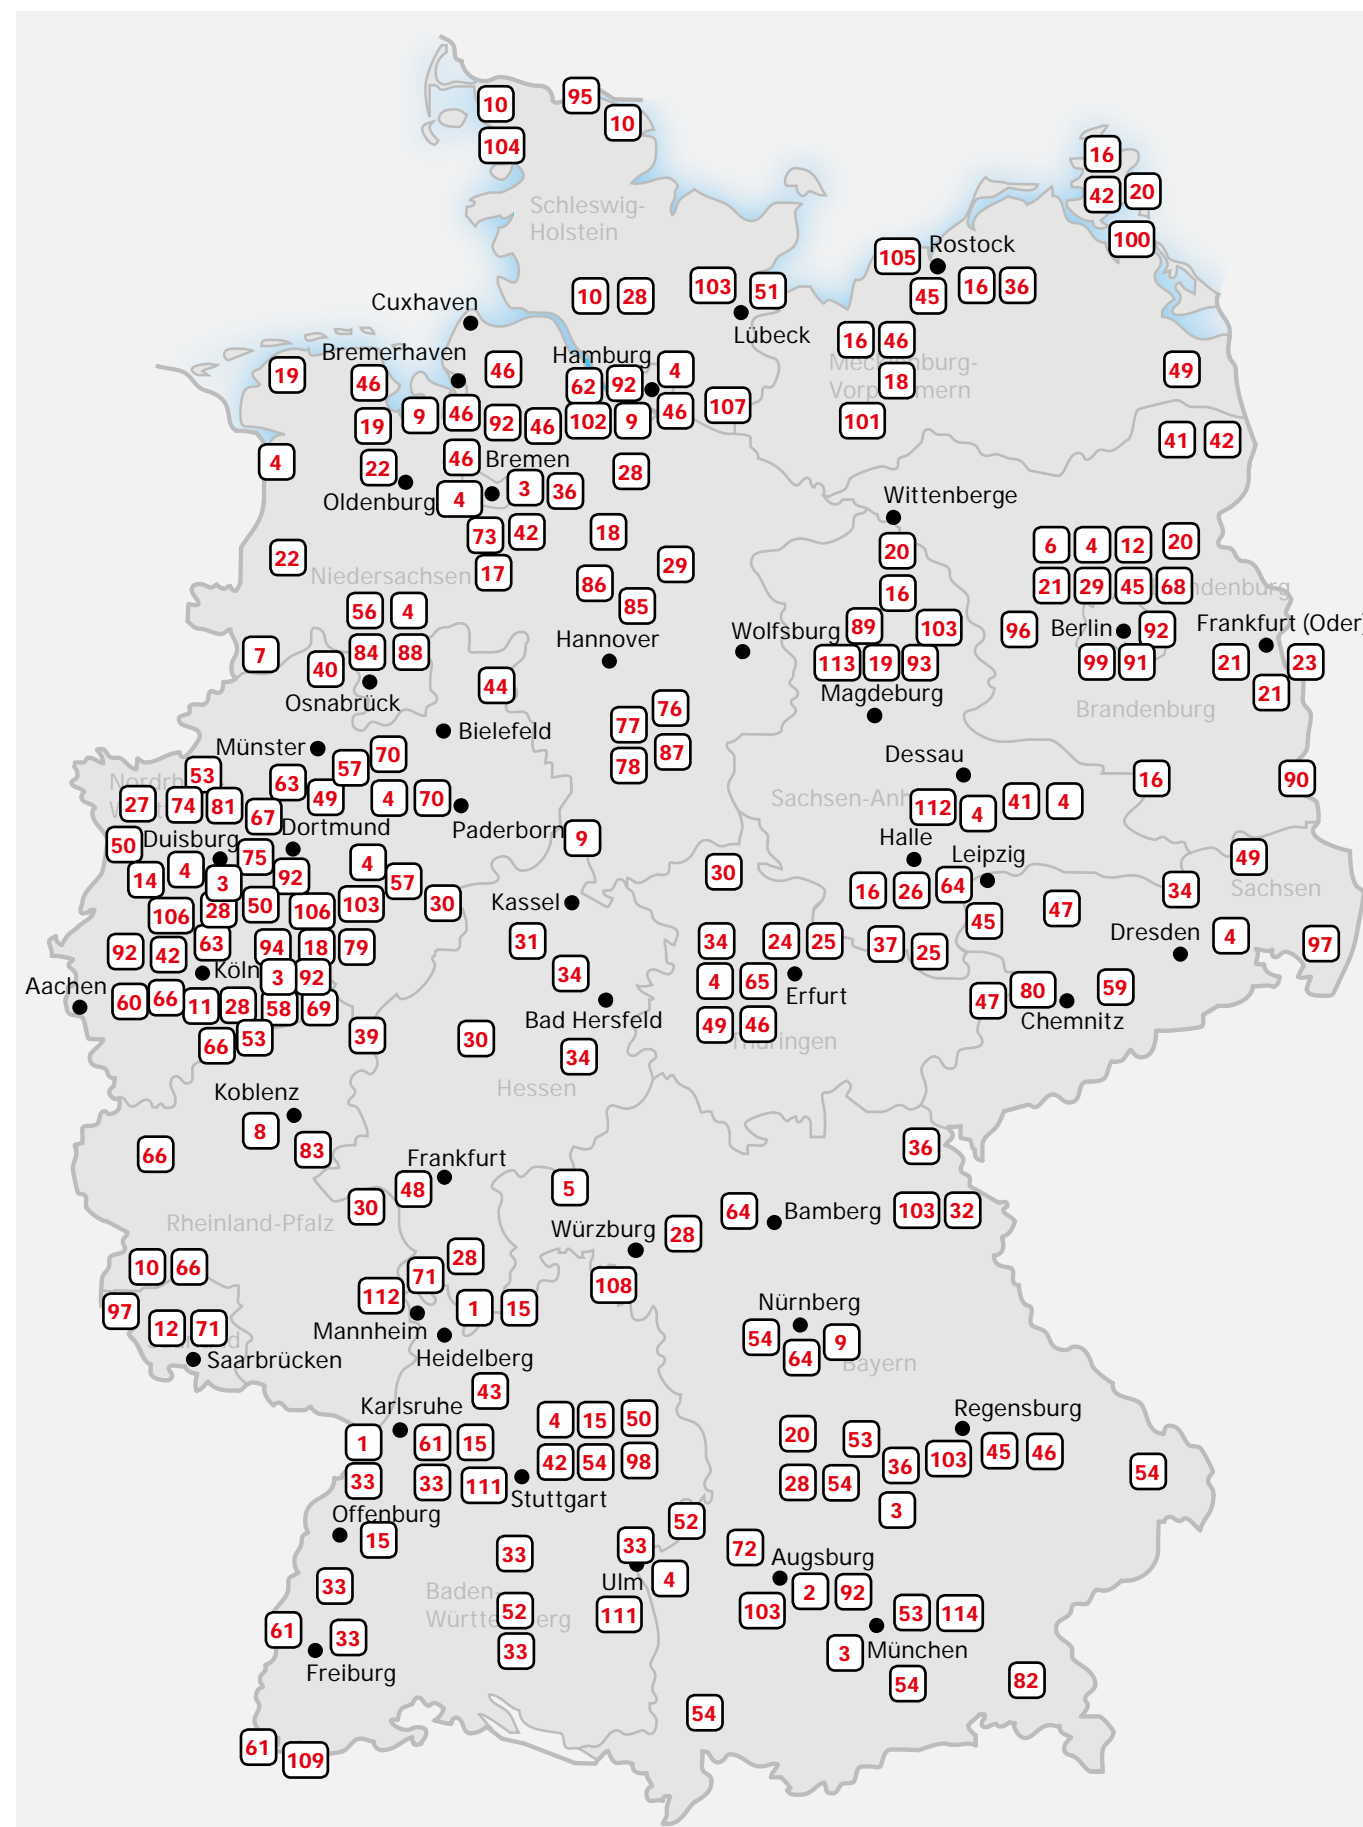

METRANS Rail (Deutschland) GmbH
Köhlfleetdamm
Hamburg
Tel.: +
Fax: +
mahler.roger@metransrail.de
www.metransrail.de

Nürnberg Eibach Hafen (Rangierdienst und Wagenmeister)
Leipzig
München

CFL cargo

Chemion Logistik GmbH
CHEMPARK Leverkusen,
Gebäude G
Leverkusen
Tel.: +
Fax: +
chemion@chemion.de
www.chemion.de

BSS Bahnservice
Saarland GmbH

Dortmunder Eisenbahn (DE) (siehe Captrain Nr.)

duisport rail GmbH

Eisenbahn - Service - Gesellschaft mbH
Alemannenstraße
Vaihingen / Enz
Tel.: +
Fax: +
Mobil: +
markus.weber@esg-vaihingen.de

Anschlussbahn-Servicegesellschaft
Pressnitztalbahnhof (ASP)

VGH Verkehrsbetriebe Grafschaft Hoya

D&D Eisenbahngesellschaft

Eisenbahngesellschaft Ostfriesland-Oldenburg mbH (egoo)
Dreekamp
Aurich
Tel.: +
Fax: +
egoo.info@enercon.de
www.e-g-o-o.de

Weitere Standorte:
Magdeburg
Emden
Dörpen
Bremen
Wilhelmshaven
Oldenburg

Eisenbahngesellschaft Potsdam mbH (EGP)

ArcelorMittal Eisenhüttenstadt Transport (AMET)

Emsländische Eisenbahn GmbH (EEB)
Bahnhofstraße
Meppen
Tel.: +
Fax: +
info@eeb-online.de
www.eeb-online.de

DeltaRail

Erfurter Bahn (EB)

Erfurter Bahnservice (EBS)

Container Terminal Halle (Saale) (CTHS)

Hafen Krefeld GmbH & Co. KG
Oberstraße
Krefeld

Tel.: +
www.rheinhafen-krefeld.de

RheinCargo GmbH & Co. KG
Hammer Landstraße
Neuss

Tel.: +
vertrieb@rheincargo.com
www.rheincargo.com

Zum Download des PDFs der Rangierdienstleisterkarte klicken Sie bitte hier:

➔ www.eurailpress.de/rbs_042_19_rdl.pdf

weiter auf S.